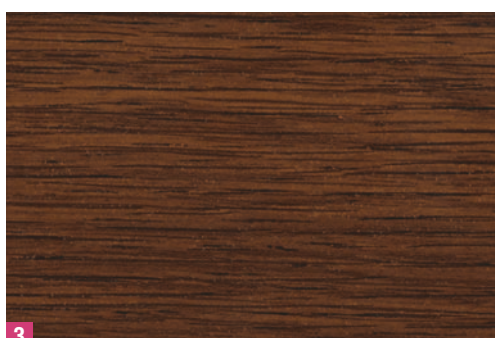

5 Foli decorative stejar auriu (Golden Oak) cu striatii

Cod culoare 7512

Cod culoare Renolit: 2178001-167

6 Foli decorative verde închis cu striatii

Cod culoare 9773 identic RAL 6009*

Cod culoare Renolit: 612505-167