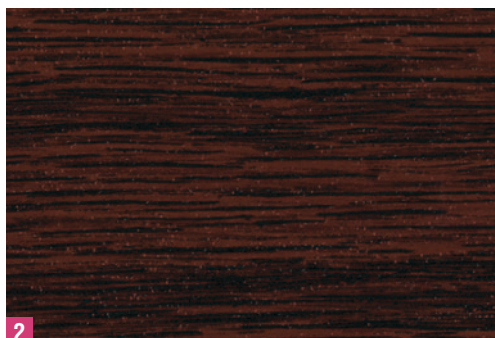

3 Foli decorative stejar închis (Eiche dunkel 1) cu striatii

Cod culoare 9638

Cod culoare Renolit: 3149008-167

4 Foli decorative mahan cu striatii

Cod culoare 9632

Cod culoare Renolit: 2065021-167